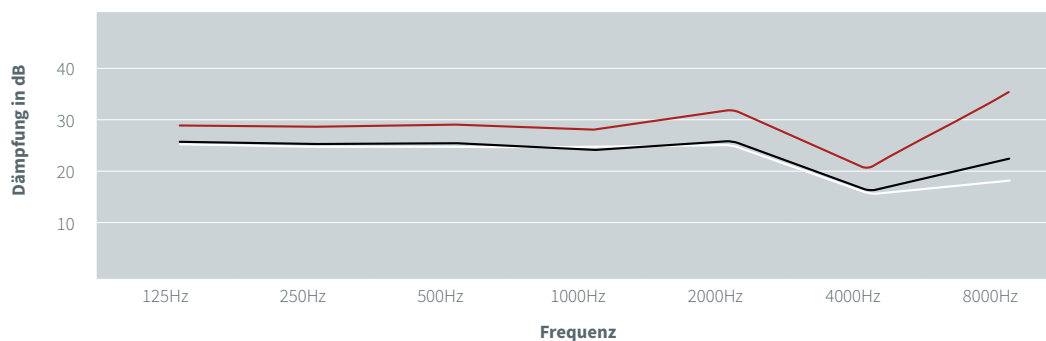

Mf in dB	125Hz	250Hz	500Hz	1kHz	2kHz	4kHz	8kHz	H	M	L	SNR
lin19 white	25,3	24,2	24,1	24,2	24,6	17,7	19,9	17	19	20	19
lin21 black	26,0	25,8	25,4	23,9	26,0	19,1	23,2	20	20	21	21
lin25 red	29,2	28,2	29,2	27,6	32,9	22,2	35,9	23	24	25	25