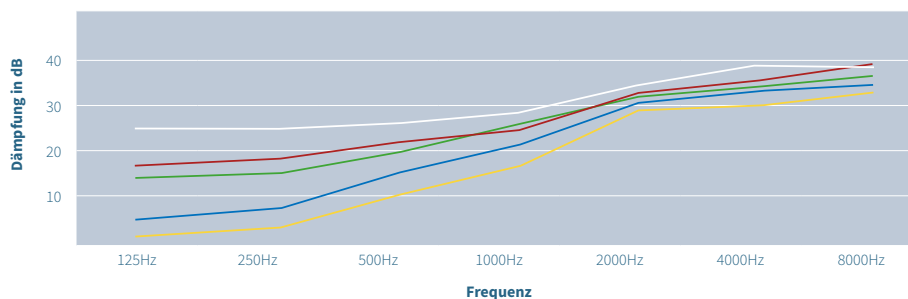

Erhältlich in **fünf Dämpfungsstufen**

- **F4 YELLOW:** Druckergeräusche, Telefonlärm, ...
- **F6 BLUE:** Leichtindustrie, Rasenmähen, ...
- **F7 GREEN*:** Metallbearbeitung, Holzbearbeitung, Baustellen, ...
- **F8 RED*:** Schwerindustrie, Metallbearbeitung, ...
- **F10 WHITE*:** Schwerindustrie, Schießsport, Abbrucharbeiten, ...

*Unsere angepassten Gehörschutzstöpsel mit den aufgeführten Filtern F7, F8 und F10 sind nach DIN EN 352-2 für PSA zugelassen.

Mf in dB	125Hz	250Hz	500Hz	1kHz	2kHz	4kHz	8kHz	H	M	L	SNR
F4 Yellow	2,1	3,9	10,5	18,5	29,4	30,1	32,4	22	11	4	14
F6 Blue	6,8	9,7	14,9	21,7	30,5	32,7	34,4	24	15	8	18
F7 Green	15,1	16,9	20,2	26,2	31,6	32,8	36,8	27	19	14	23
F8 Red	17,8	19,7	22,2	26,0	32,8	35,4	39,1	28	21	17	25
F10 White	25,8	26,2	26,9	28,8	34,0	39,3	39,0	28	22	20	26

Farben

Das Material hat eine Härte von 60 Shore und sitzt somit angenehm weich im Ohr. Die Farbkacheln dienen einer groben Orientierung und können im fertigen Produkt abweichen.

schwarz opak weiß opak klar transparent nightglow rötlich gelb opak rot opak grün opak blau opak orange opak gelb fluoreszent pink fluoreszent lila opak