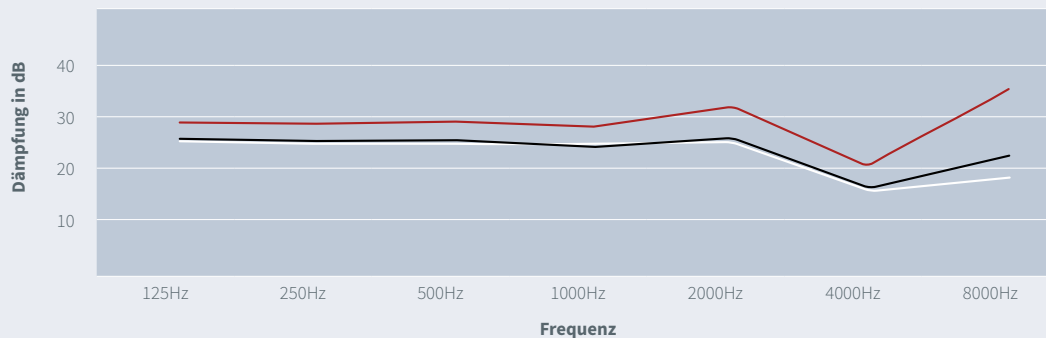

Erhältlich in **drei Dämpfungsstufen**

- **LIN19 WHITE*** Für geringe Belastungen / SNR 19dB
- **LIN21 BLACK*** Für mittelstarke Belastungen / SNR 21dB
- **LIN25 RED*** Für stärkere Belastungen/ SNR 25dB

*Unsere angepassten Gehörschutzstöpsel sind für den Straßenverkehr zugelassen, das Tragen beeinträchtigt nicht den Versicherungsschutz.

Farben

Das Material hat eine Härte von 60 Shore und sitzt somit angenehm weich im Ohr. Pro Seite können bis zu drei Farben kombiniert werden. Die Farbkacheln dienen einer groben Orientierung und können vom fertigen Produkt abweichen.