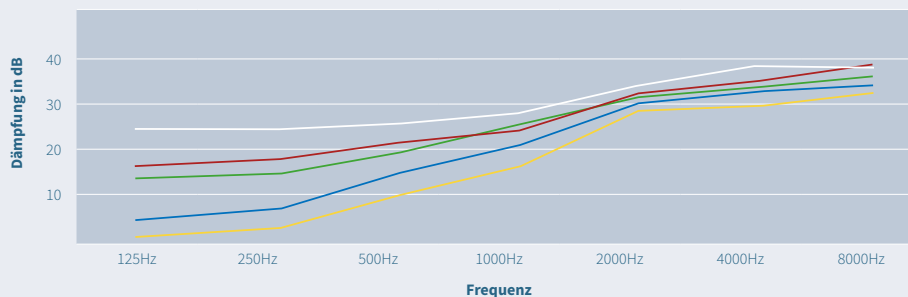

Erhältlich in **fünf Dämpfungsstufen**

- F4 YELLOW:** Druckergeräusche, Telefonlärm, ...
- F6 BLUE:** Leichtindustrie, Rasenmähen, ...
- F7 GREEN*:** Metallbearbeitung, Holzbearbeitung, Baustellen, ...
- F8 RED*:** Schwerindustrie, Metallbearbeitung, ...
- F10 WHITE*:** Schwerindustrie, Schießsport, Abbrucharbeiten, ...

*Unsere angepassten Gehörschutzstöpsel mit den aufgeführten Filtern F7, F8 und F10 sind nach DIN EN 352-2 für PSA zugelassen.

Mf in dB	125Hz	250Hz	500Hz	1kHz	2kHz	4kHz	8kHz	H	M	L	SNR
F4 Yellow	2,1	3,9	10,5	18,5	29,4	30,1	32,4	22	11	4	14
F6 Blue	6,8	9,7	14,9	21,7	30,5	32,7	34,4	24	15	8	18
F7 Green	15,1	16,9	20,2	26,2	31,6	32,8	36,8	27	19	14	23
F8 Red	17,8	19,7	22,2	26,0	32,8	35,4	39,1	28	21	17	25
F10 White	25,8	26,2	26,9	28,8	34,0	39,3	39,0	28	22	20	26

Farben

Das Material hat einen DLP-Härtegrad. Pro Seite kann eine Farbe verwendet werden. Die Farbkacheln dienen einer groben Orientierung und können vom fertigen Produkt abweichen.